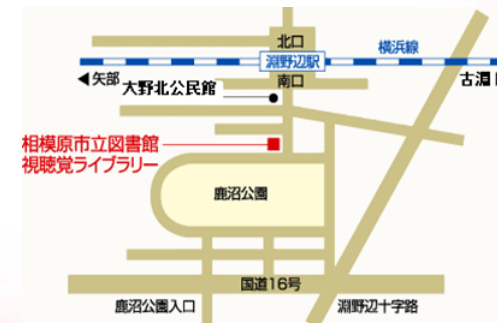

2017 布えほん展

橋本図書館

日時 5月13日(土)
午後1時～午後4時30分
5月14日(日)
午前10時～午後4時

場所 ◆ 布えほん・壁シアター等展示
橋本図書館 録音図書コーナー
◆ 布おもちゃ等展示
コミュニティルーム (ミウイ橋本5階)

おはなし会 (コミュニティルームにて)

	5月13日(土)	5月14日(日)
①	——	午前11時
②	午後2時	午後2時

相模大野図書館

日時 6月10日(土)
午前10時～午後4時30分
6月11日(日)
午前10時～午後3時30分

場所 相模大野図書館 4階 集会室

おはなし会

	6月10日(土)	6月11日(日)
①	午前11時	午前11時
②	午後2時	午後2時

市立図書館

日時 7月26日(水)
午後1時～午後4時30分
7月27日(木)
午前10時～午後4時

場所 市立図書館 2階中集会室

※駐車場の台数が限られているため、
ご来館の際はなるべく公共交通機関
をご利用ください。

おはなし会 (2階視聴覚室にて)

	7月26日(水)	7月27日(木)
①	——	午前11時
②	午後2時	午後2時

布おもちゃサークルピノキオ・相模原市立図書館・相模大野図書館・橋本図書館 共催

としょかんMAP

橋本図書館

所在地：相模原市緑区橋本3-28-1

(ミウヰ橋本6階)

電話：042-770-6600

交通：JR・京王相模原線橋本駅下車すぐ