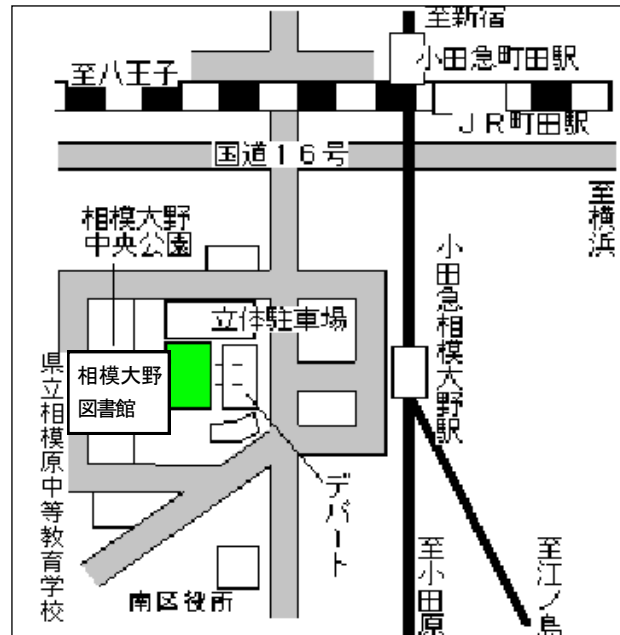

相模大野図書館

所在地：相模原市南区相模大野4-4-1

電話：042-749-2244

交通：小田急線相模大野駅北口徒歩5分