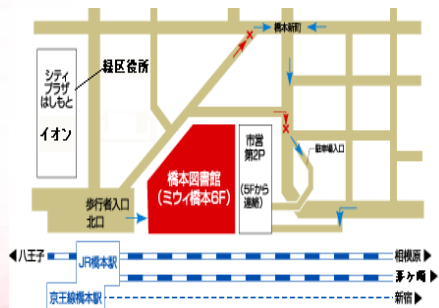

2017 布えほん展

橋本図書館

日時 5月13日(土)
午後1時～午後4時30分
5月14日(日)
午前10時～午後4時

場所 ◆ 布えほん・壁シアター等展示
橋本図書館 録音図書コーナー
◆ 布おもちゃ等展示
コミュニティルーム (ミウイ橋本5階)

おはなし会 (コミュニティルームにて)

	5月13日(土)	5月14日(日)
①	——	午前11時
②	午後2時	午後2時

相模大野図書館

日時 6月10日(土)
午前10時～午後4時30分
6月11日(日)
午前10時～午後3時30分

場所 相模大野図書館 4階 集会室

おはなし会

	6月10日(土)	6月11日(日)
①	午前11時	午前11時
②	午後2時	午後2時

市立図書館

日時 7月26日(水)
午後1時～午後4時30分
7月27日(木)
午前10時～午後4時

場所 市立図書館 2階中集会室

※駐車場の台数が限られているため、
ご来館の際はなるべく公共交通機関
をご利用ください。

おはなし会 (2階視聴覚室にて)

	7月26日(水)	7月27日(木)
①	——	午前11時
②	午後2時	午後2時

布おもちゃサークルピノキオ・相模原市立図書館・相模大野図書館・橋本図書館 共催

としょかんMAP

橋本図書館

所在地：相模原市緑区橋本3-28-1

(ミウヰ橋本6階)

電話：042-770-6600

交通：JR・京王相模原線橋本駅下車すぐ