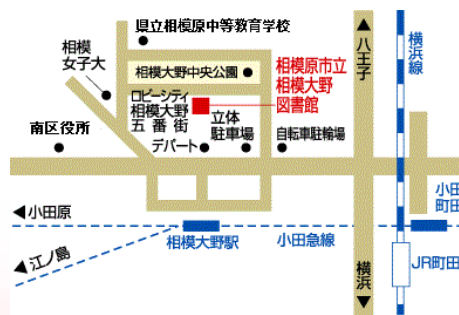

2017 布えほん展

橋本図書館

日時 5月13日(土)
午後1時～午後4時30分
5月14日(日)
午前10時～午後4時

場所 ◆ 布えほん・壁シアター等展示
橋本図書館 録音図書コーナー
◆ 布おもちゃ等展示
コミュニティルーム (ミウイ橋本5階)

おはなし会 (コミュニティルームにて)

	5月13日(土)	5月14日(日)
①	——	午前11時
②	午後2時	午後2時

相模大野図書館

日時 6月10日(土)
午前10時～午後4時30分
6月11日(日)
午前10時～午後3時30分

場所 相模大野図書館 4階 集会室

おはなし会

	6月10日(土)	6月11日(日)
①	午前11時	午前11時
②	午後2時	午後2時

市立図書館

日時 7月26日(水)
午後1時～午後4時30分
7月27日(木)
午前10時～午後4時

場所 市立図書館 2階中集会室

※駐車場の台数が限られているため、
ご来館の際はなるべく公共交通機関
をご利用ください。

おはなし会 (2階視聴覚室にて)

	7月26日(水)	7月27日(木)
①	——	午前11時
②	午後2時	午後2時

布おもちゃサークルピノキオ・相模原市立図書館・相模大野図書館・橋本図書館 共催

としょかんMAP

橋本図書館

所在地：相模原市緑区橋本3-28-1

(ミウヰ橋本6階)

電話：042-770-6600

交通：JR・京王相模原線橋本駅下車すぐ