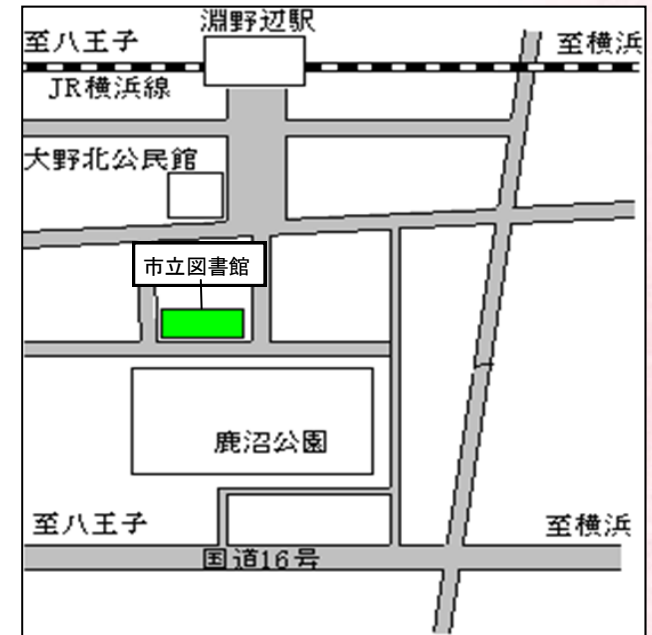

市立図書館

所在地：相模原市中央区鹿沼台2-13-1

電話：042-754-3604

交通：JR横浜線淵野辺駅南口徒歩3分

※ご来館の際は、公共の交通機関をご利用ください。