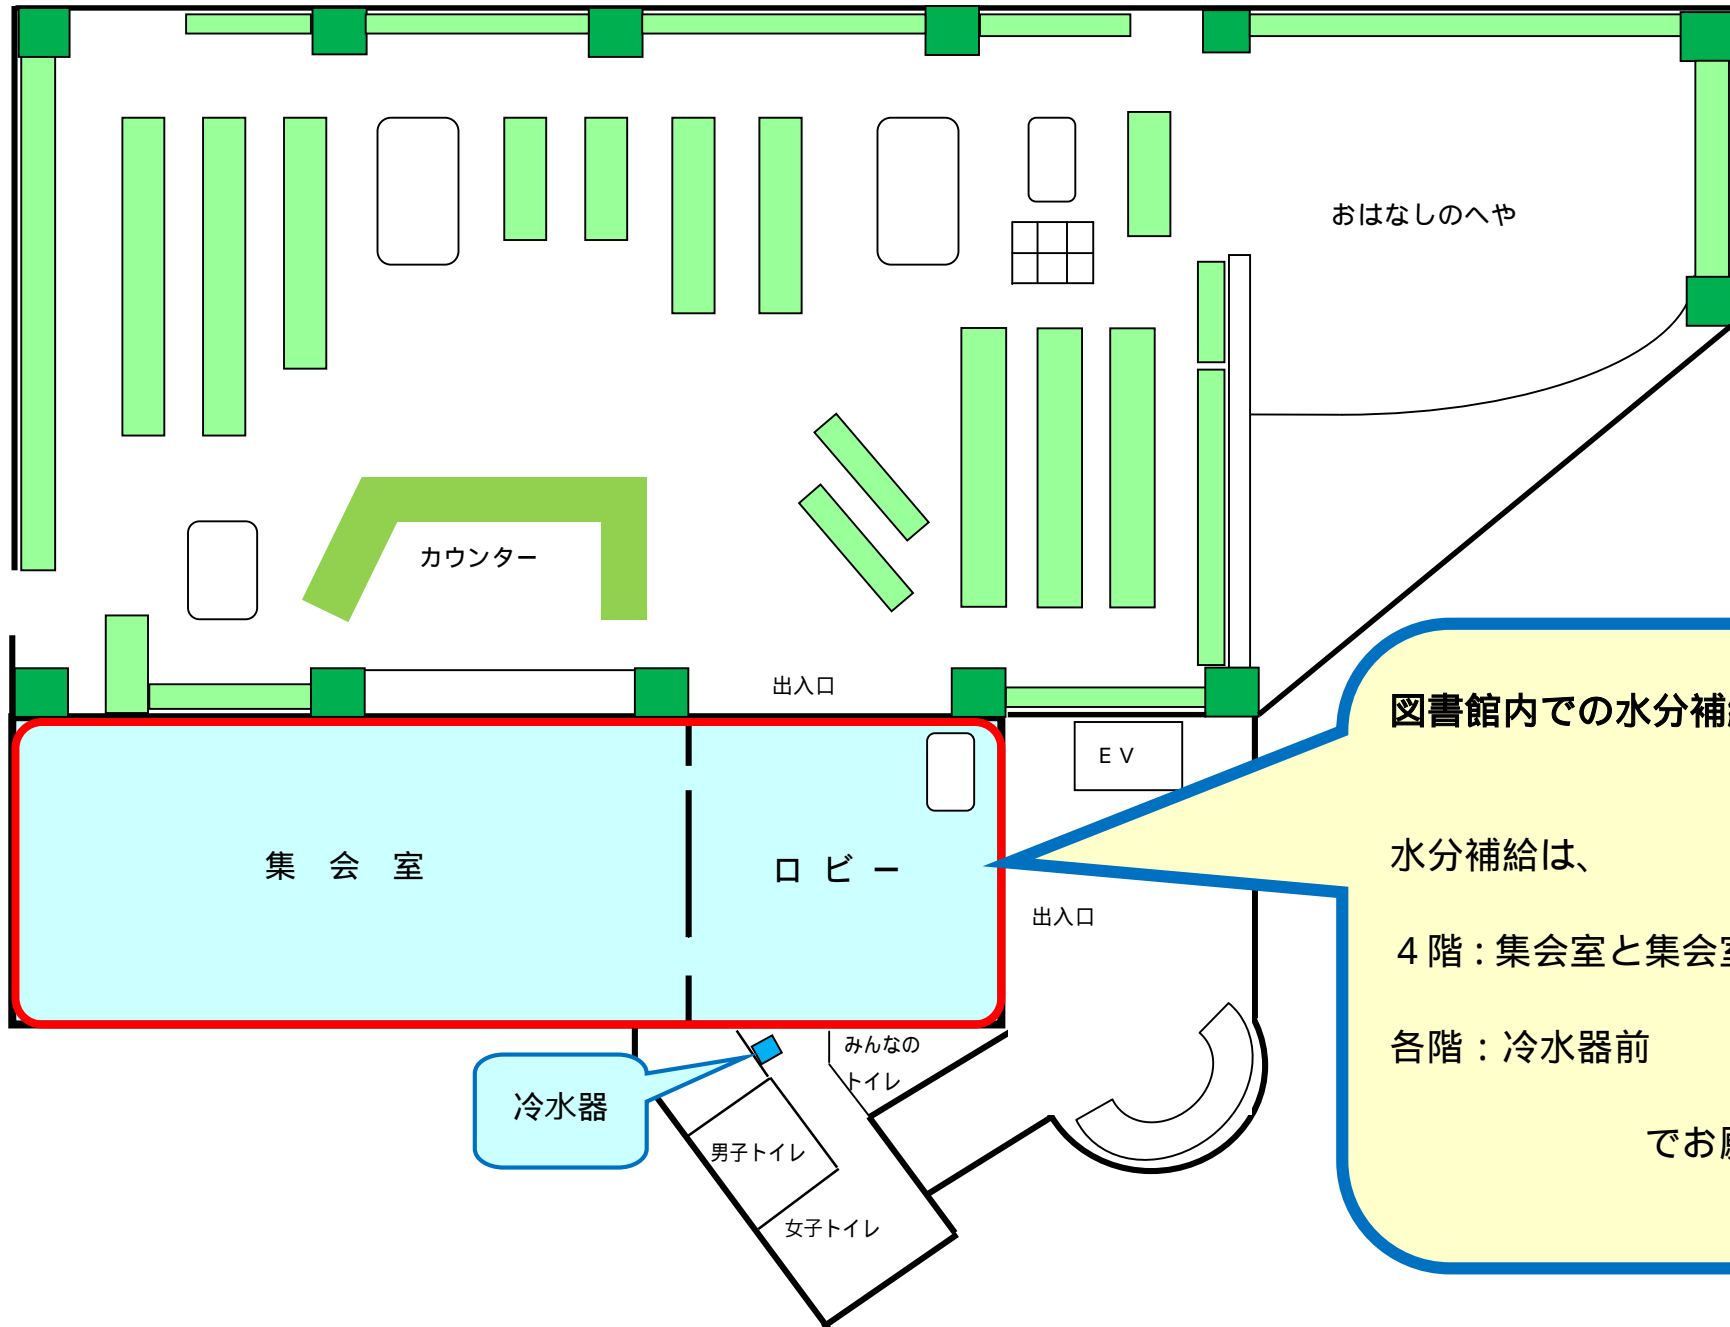

相模大野図書館 4階フロア

図書館内での水分補給について

水分補給は、

4階：集会室と集会室前のロビー

各階：冷水器前

をお願いします。