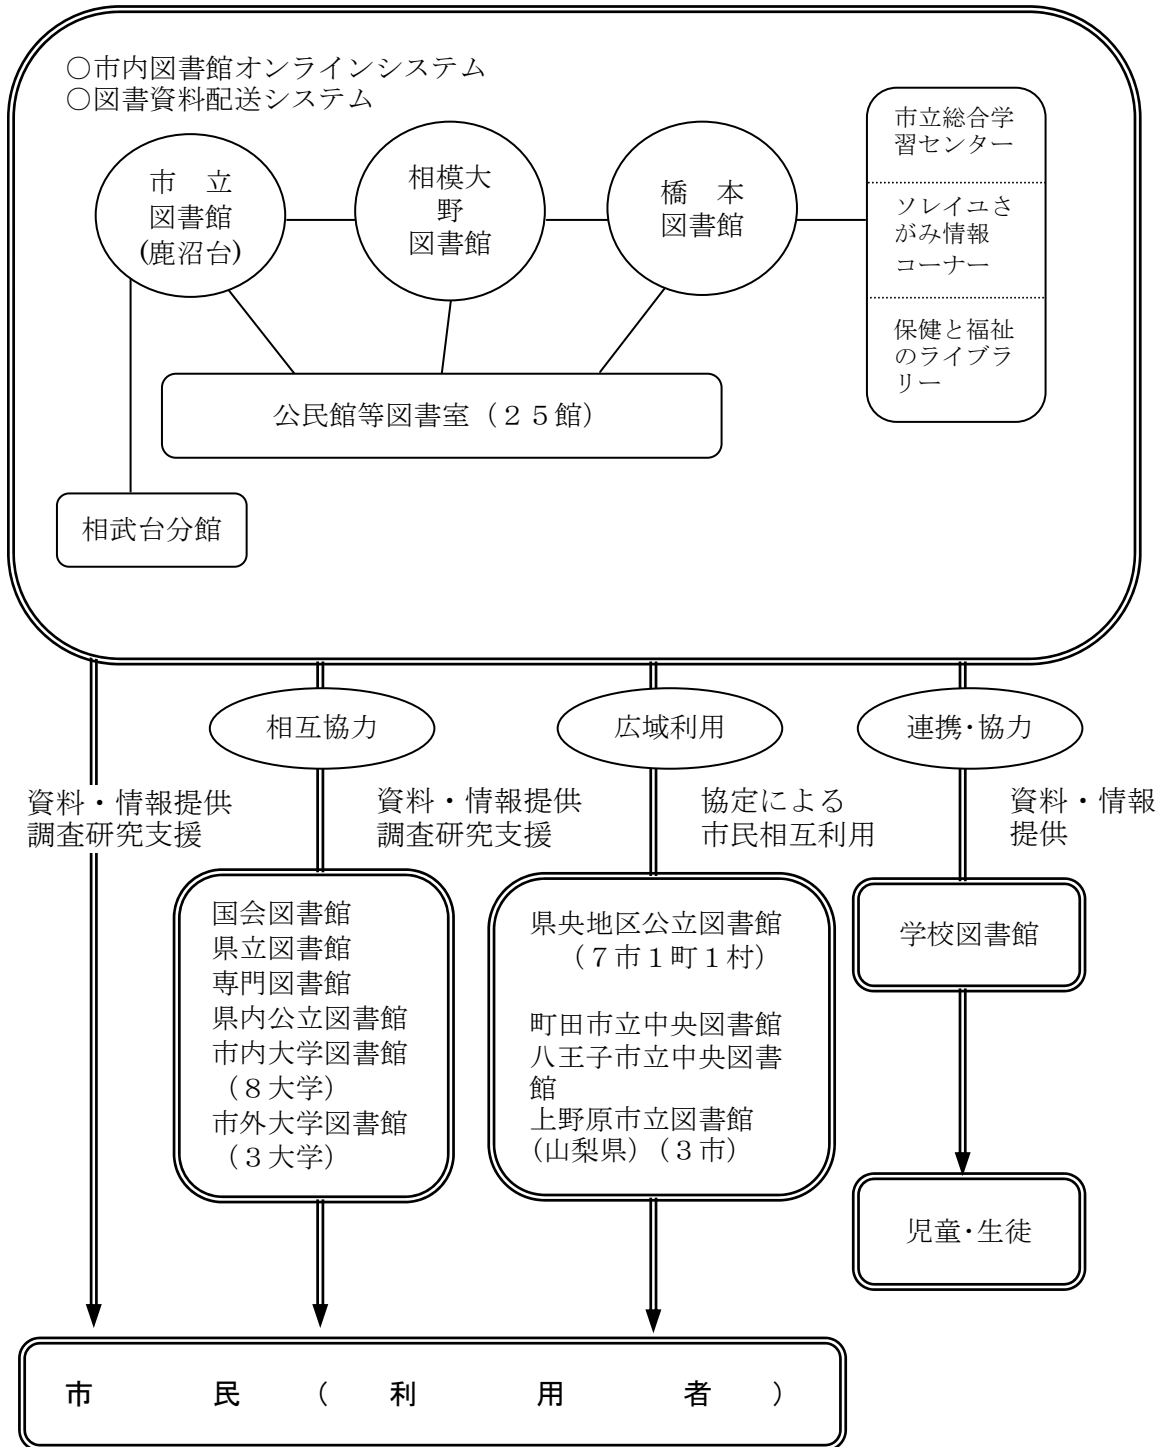

2 図書館ネットワークシステム

- * 市内大学図書館: 青山学院大学、麻布大学、和泉短期大学、北里大学、相模女子大学、女子美術大学、職業能力開発総合大学校、帝京大学
- * 市外大学図書館: 桜美林大学(町田市)、東京工科大学(八王子市)、多摩美術大学(八王子市)