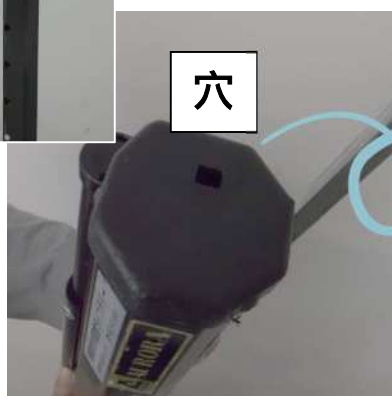

3丁目物語シリーズ、新ジャングル大帝シリーズ、手塚治虫ワールドシリーズ、宮沢賢治原作アニメシリーズなどの一部アニメ作品に、バリアフリー版がございます。

視聴覚ライブラリーからのお願い

機材の取り扱いに、ご注意ください！

スタンドスクリーン

正しい収納方法

スタンドスクリーンを収納する際は、天地にご注意ください。天地を逆にしてしまうとスクリーン部分が固定されないため、破損の原因や、持ち運びに危険な状態になってしまいます。

また、固定のため紐2本を付けていますので、上部と下部それぞれにしっかり結んで、ご返却ください。

スクリーンを立てた状態で、**取扱説明書の表示**が正しく読めるように天地を合わせてください。天地が合っていれば、上部に穴がある方が上になるはずです。その上部の**穴**に、**支柱のフック部分**を差し込むと、カチッという音がして固定されます。

機材・教材ご使用後の報告書へのご記入も忘れずをお願いいたします。