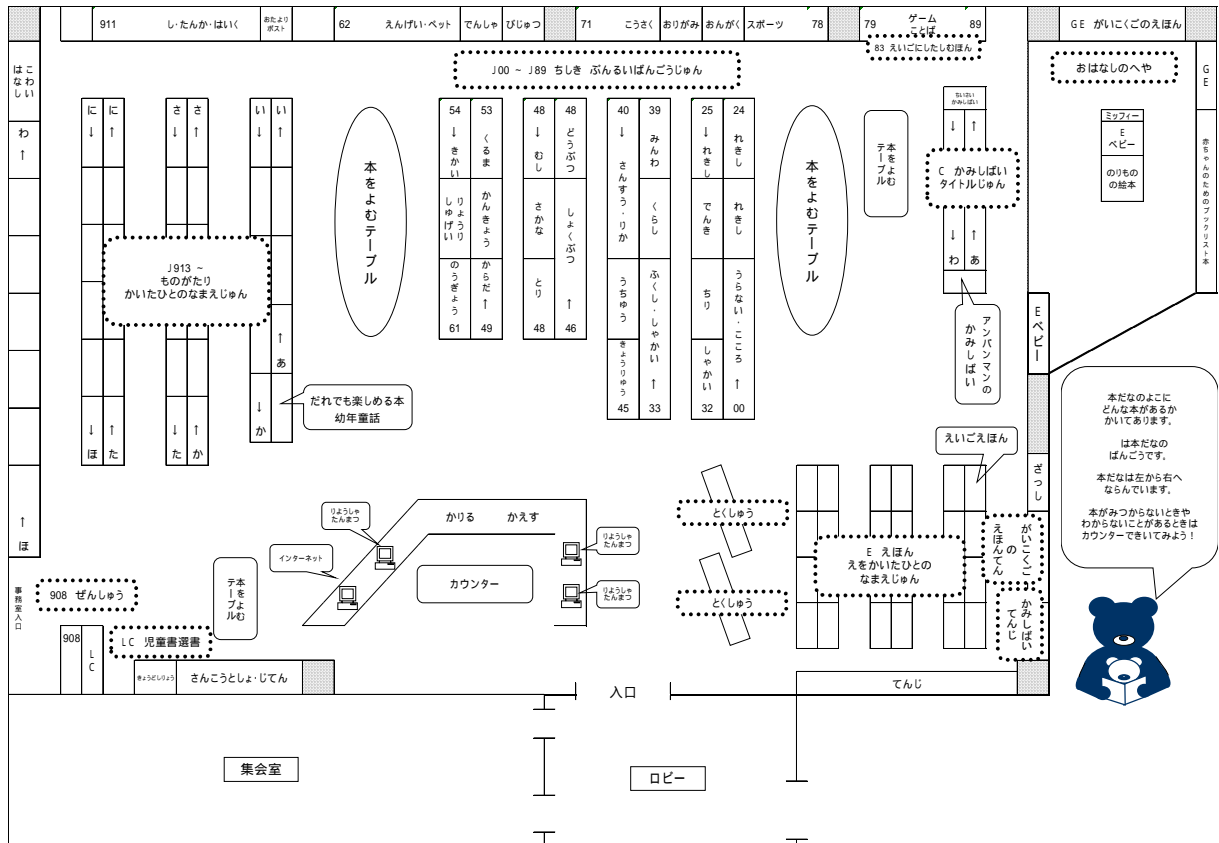

相武台分館

《施設内容》 開架書架 閲覧席 (31 席) 小集会室 (20 席) 事務室 他

相模大野図書館

3階 一般書のフロア

4階 子どもの本のフロア

橋本図書館

《施設内容》 開架書架 閉架書架 情報検索室 (6席) 研修室 (16席) 読書席 (58席)
 グループ読書室 (16席) マルチメディア体験室 (8席) 閲覧席 (154席) 他
 * 読書席には、車椅子優先席 2席を含む。

(2) 公民館等図書室