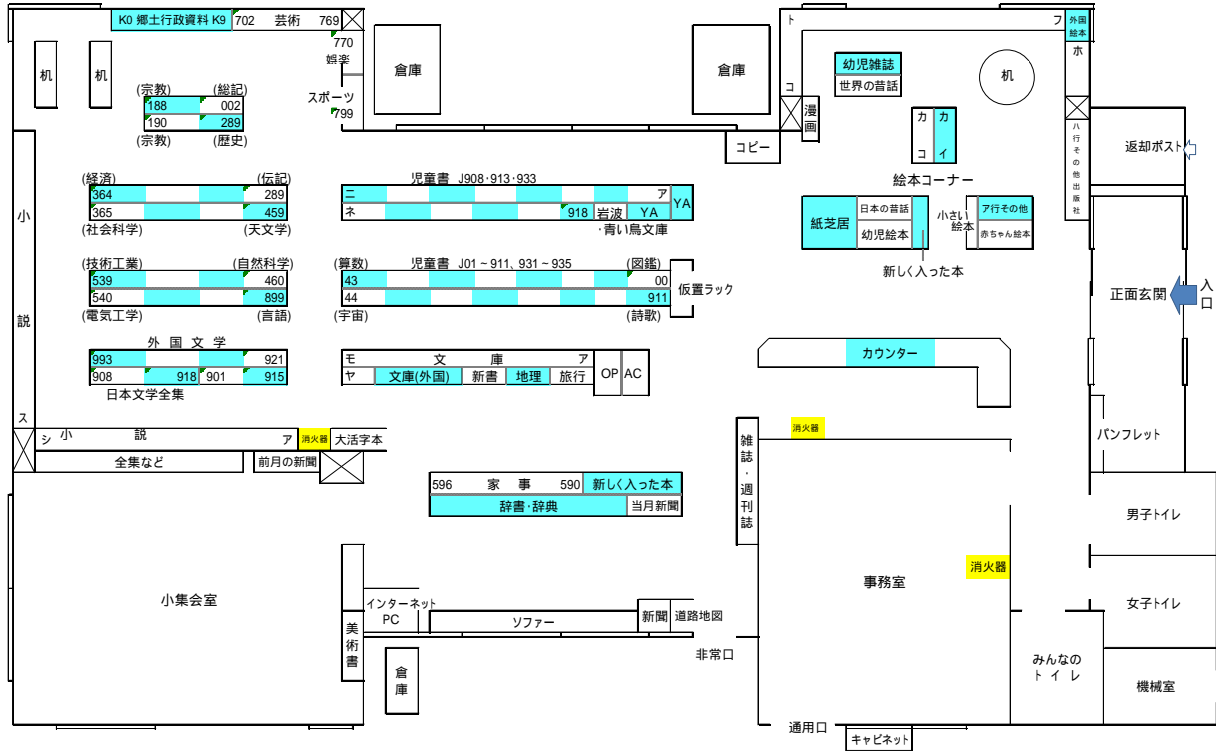

相武台分館

《施設内容》 開架書架 閲覧席 (31 席) 小集会室 (20 席) 事務室 他

相模大野図書館

3階 一般書のフロア

4階 子どもの本のフロア

橋本図書館

《施設内容》 開架書架 閉架書架 情報検索室 (6席) 研修室 (16席) 読書席 (58席)
 グループ読書室 (16席) マルチメディア体験室 (8席) 閲覧席 (154席) 他
 * 読書席には、車椅子優先席 2席を含む。

(2) 公民館等図書室